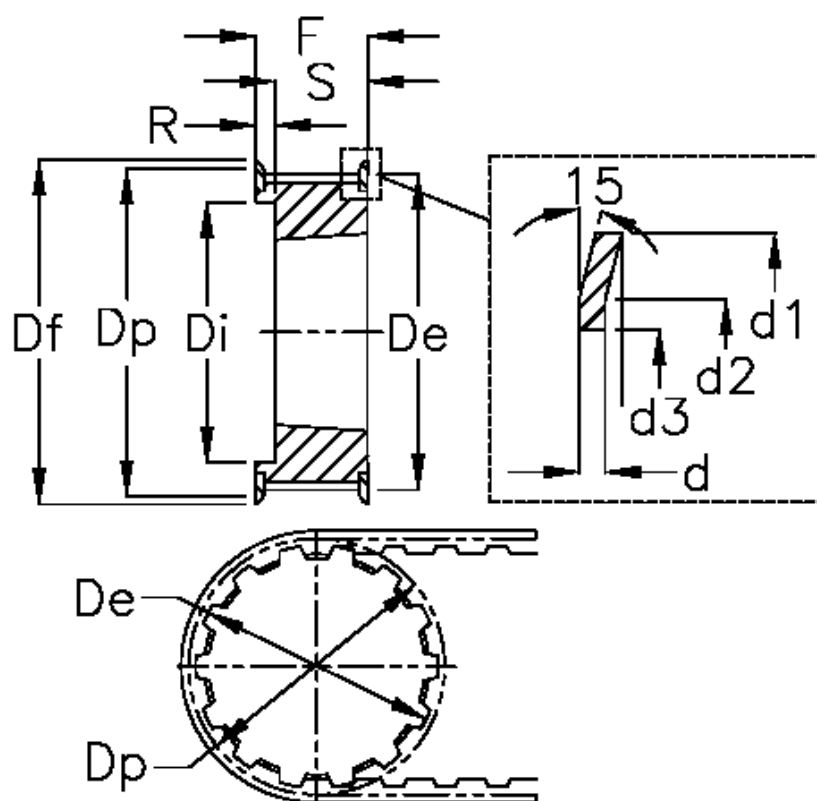

Varenummer: 604134032100  
 Beskrivelse: Tandremskive for taperbøsning  
 32 L 100 TL 1108

## Mål

Bredde	= L 100	Di	= 75	Tandantal	= 32
d	= 1.5	Dp	= 97.02	Vægt	= 1
d1	= 102	F	= 32		
d2	= 97	Flangetype	= F34		
d3	= 82.5	For taperbøsning	= 1210		
De	= 96.26	Max boring	= 32		
Deling (tomme)	= 3/8	R	= 7		
Df	= 102	S	= 25		